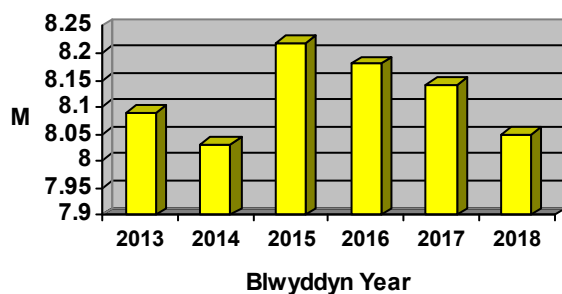

HARBWR PORTHMADOG HARBOUR

Cymhariaeth o Ystadegau Cychod Comparison of Boat Statistics

	2013	2014	2015	2016	2017	2018
Nifer o Gychod / Number of Boats	162	157	140	129	135	131
Cyfanswm Hydoedd / Total Overall Length	1311.37	1260.68	1150.60	1055.12	1098.58	1055.13
Cyfartaledd Hyd / Average Length	8.09	8.03	8.22	8.18	8.14	8.05
Cyfanswm Dyfnder / Total Draught	148.32	141.74	137.69	127.50	133.18	131.01
Cyfartaledd Dyfnder / Average Draught	0.92	0.90	0.98	0.99	0.99	1.00