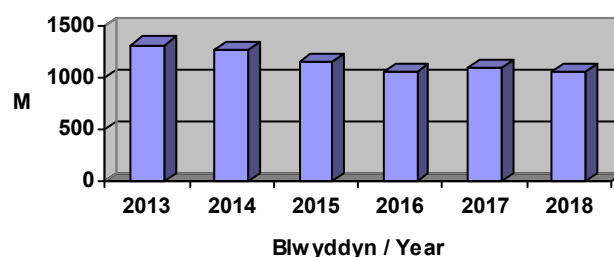

Cyfanswm Hydoedd / Total Length