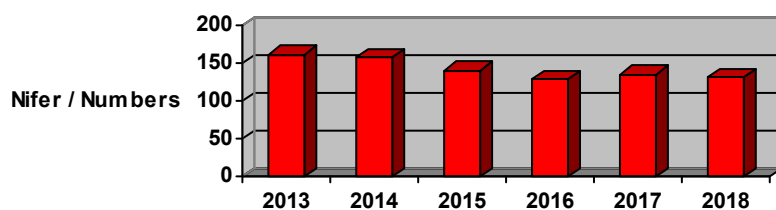

Cyfartaledd Hyd / Average Length

HARBWR PORTHMADOG HARBOUR

Cymhariaeth o Ystadegau Cychod Comparison of Boat Statistics

	2013	2014	2015	2016	2017	2018
Nifer o Gychod / Number of Boats	162	157	140	129	135	131
Cyfanswm Hydoedd / Total Overall Length	1311.37	1260.68	1150.60	1055.12	1098.58	1055.13
Cyfartaledd Hyd / Average Length	8.09	8.03	8.22	8.18	8.14	8.05
Cyfanswm Dyfnder / Total Draught	148.32	141.74	137.69	127.50	133.18	131.01
Cyfartaledd Dyfnder / Average Draught	0.92	0.90	0.98	0.99	0.99	1.00

Nifer o Gychod / Number of Boats